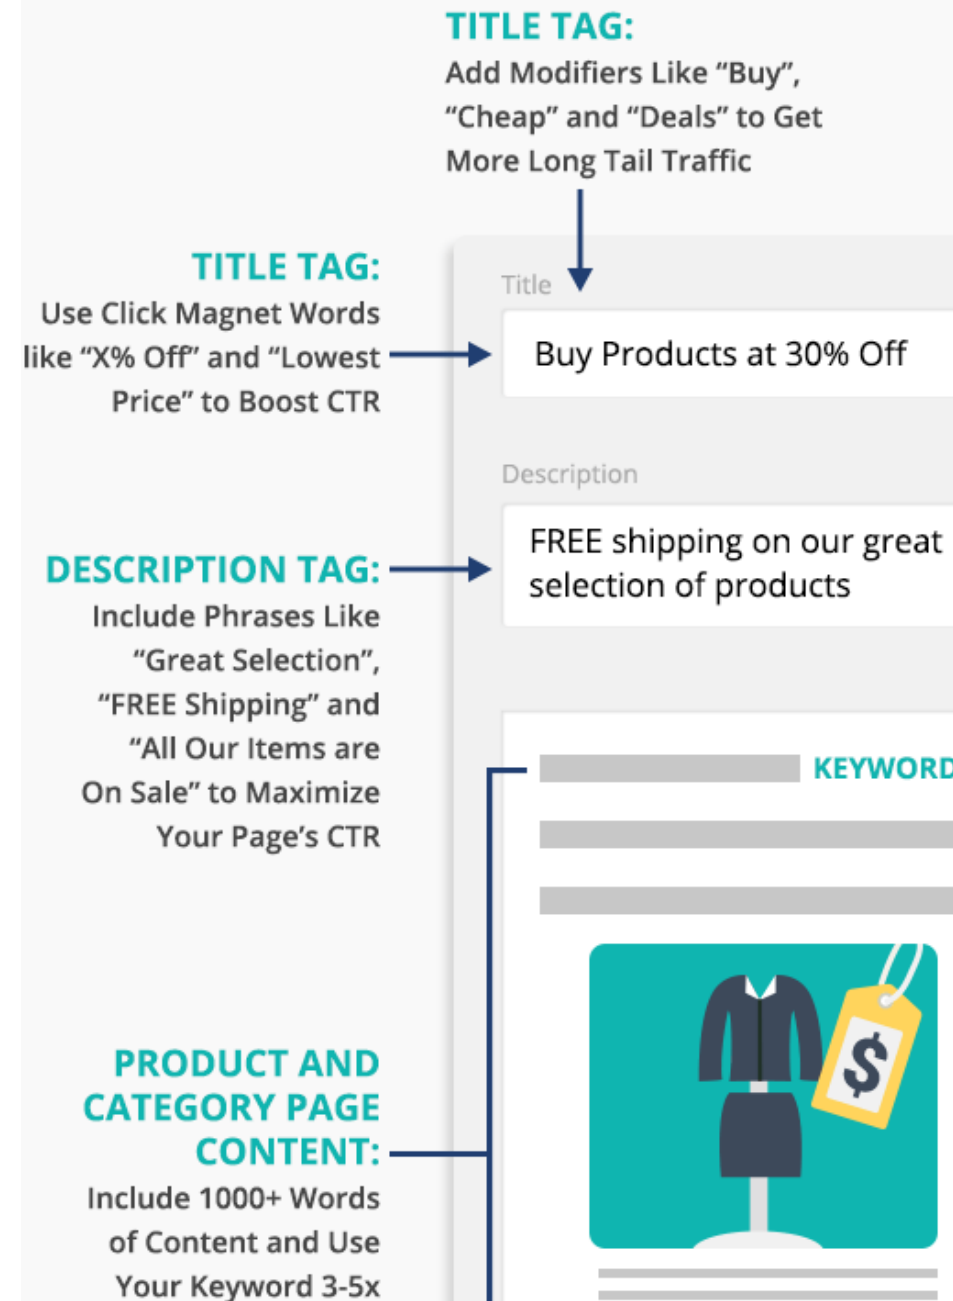

SEO

- NAZIV PROIZVODA
- KLJUČNE REČI
- KRATAK OPIS PROIZVODA
- OPIS PROIZVODA
- OPIS ZA PRETRAŽIVAČE (META DESCRIPTION)
- URL
- NASLOVI (H1, H2, H3...)
- NAZIVI SLIKA (ALT IMAGE)
- BRZINA STRANICE PROIZVODA
- HTTPS